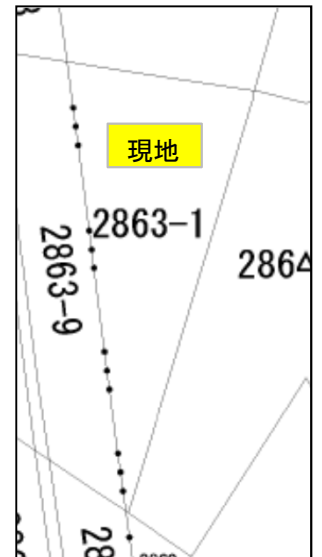

お問い合わせ番号【1701】

岡谷市長地源

長野県岡谷市長地源1丁目2863-1

650万円

51.7坪(坪単価12万6千円)

公図

地図

所在	岡谷市長地源1丁目		
地番	岡谷市長地源1丁目2863番地1		
交通	中央本線『下諏訪駅』2.6km		
地積	171.13㎡(51.7坪)		
地目	宅地		
建ぺい率	60%	容積率	200%
取引態様	一般媒介	用途地域	準工業地域
周辺施設	長地小学校(200m)		
備考	全面アスファルト敷き 文化財遺跡地域(榎垣外)		